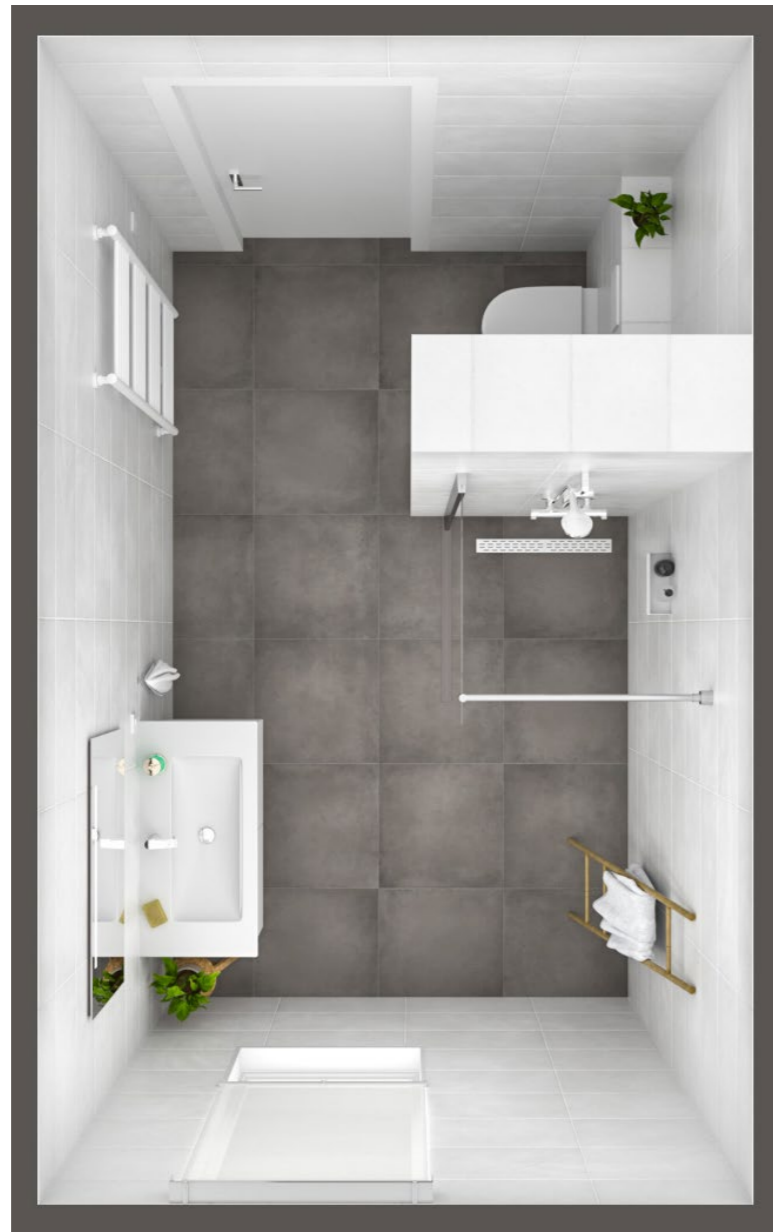

Het badkamerontwerp

Bouwnummers 4 t/m 7-13&14-18&19

Aan de indicatieve visualisaties kunnen geen rechten ontleend worden. De visualisaties zijn niet op schaal en kunnen daarnaast gespiegeld zijn. De werkelijke maatvoering en tegelverdeling worden tijdens uitvoering van het werk bepaald.