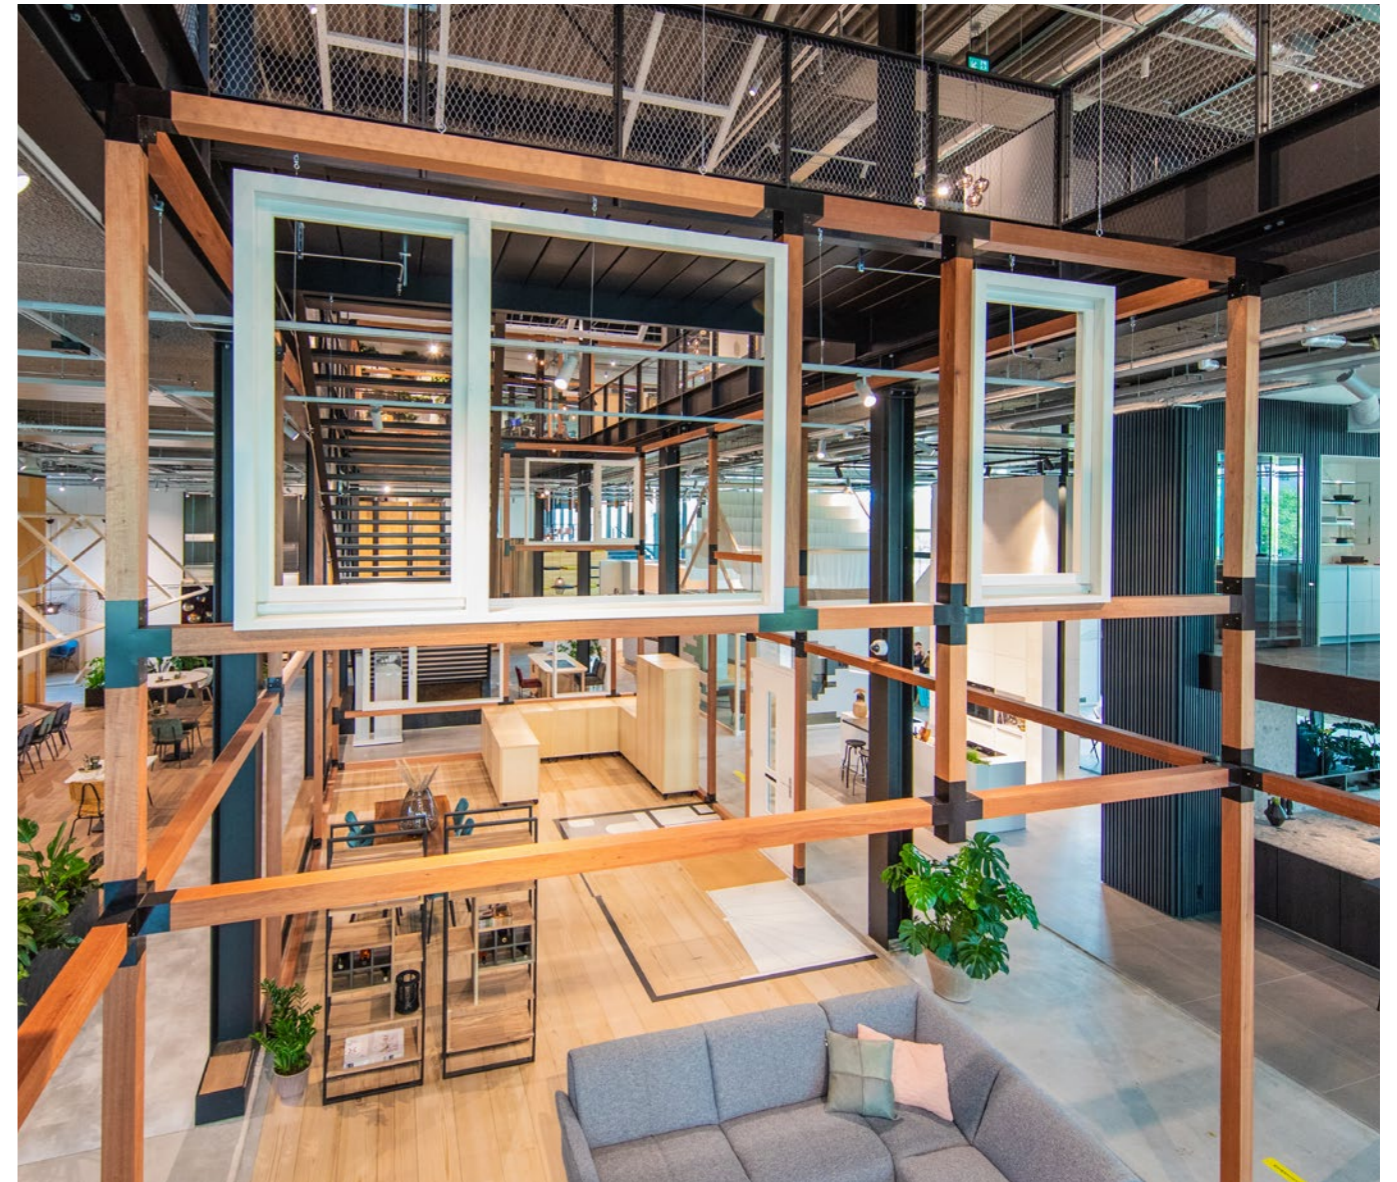

Als je bij Dura Vermeer een woning koopt, dan koop je een woning die helemaal af is. De nieuwe woning wordt aangeboden met een luxe keuken en badkamer. Optioneel kun je zelfs kiezen voor wand- en vloerafwerking, raamdecoratie of kast op maat ("Ready 2 Move in").

Doordat wij een complete woning verkopen, is het niet mogelijk om de keuken, badkamer of toilet casco af te nemen.

Het team van THUIS kijkt er naar uit om je binnenkort te mogen ontvangen om samen jouw droomwoning te realiseren.

Het stappenplan naar jouw droomwoning:

1. 1 Bespreek met jouw adviseur de indeling van jouw woning. Maak keuzes betreft afbouw, installaties en ruwbouw.
2. 2 Creëer de badkamer en het toilet helemaal naar jouw smaak.
3. 3 Kiezen maakt hongerig, dus geniet van een welverdiende lunch.
4. 4 Ontwerp de keuken van jouw dromen.
5. 5 Maak het geheel compleet met een mooie wand- en vloerafwerking, raamdecoratie of kast op maat (optioneel).
6. 6 We sturen de offertes na je bezoek bij THUIS. Is alles akkoord? Onderteken de offertes en wij gaan voor je aan de slag.
7. 7 Enkele weken voor de oplevering controleert THUIS de woning en de maatvoering van de keuken en installatiepunten.
8. 8 In een laatste gesprek met de interieur-specialist bespreek je eventuele wijzigingen voor je keuken.
9. 9 De keuzes die je bij THUIS – de showroom maakt, m.b.t. sanitair en tegelwerk, worden voor de oplevering van jouw woning aangebracht en vallen onder de SWK garantievoorwaarden.

	voor oplevering	na oplevering
Keuken		✓
Badkamer	✓	
Interieur		✓